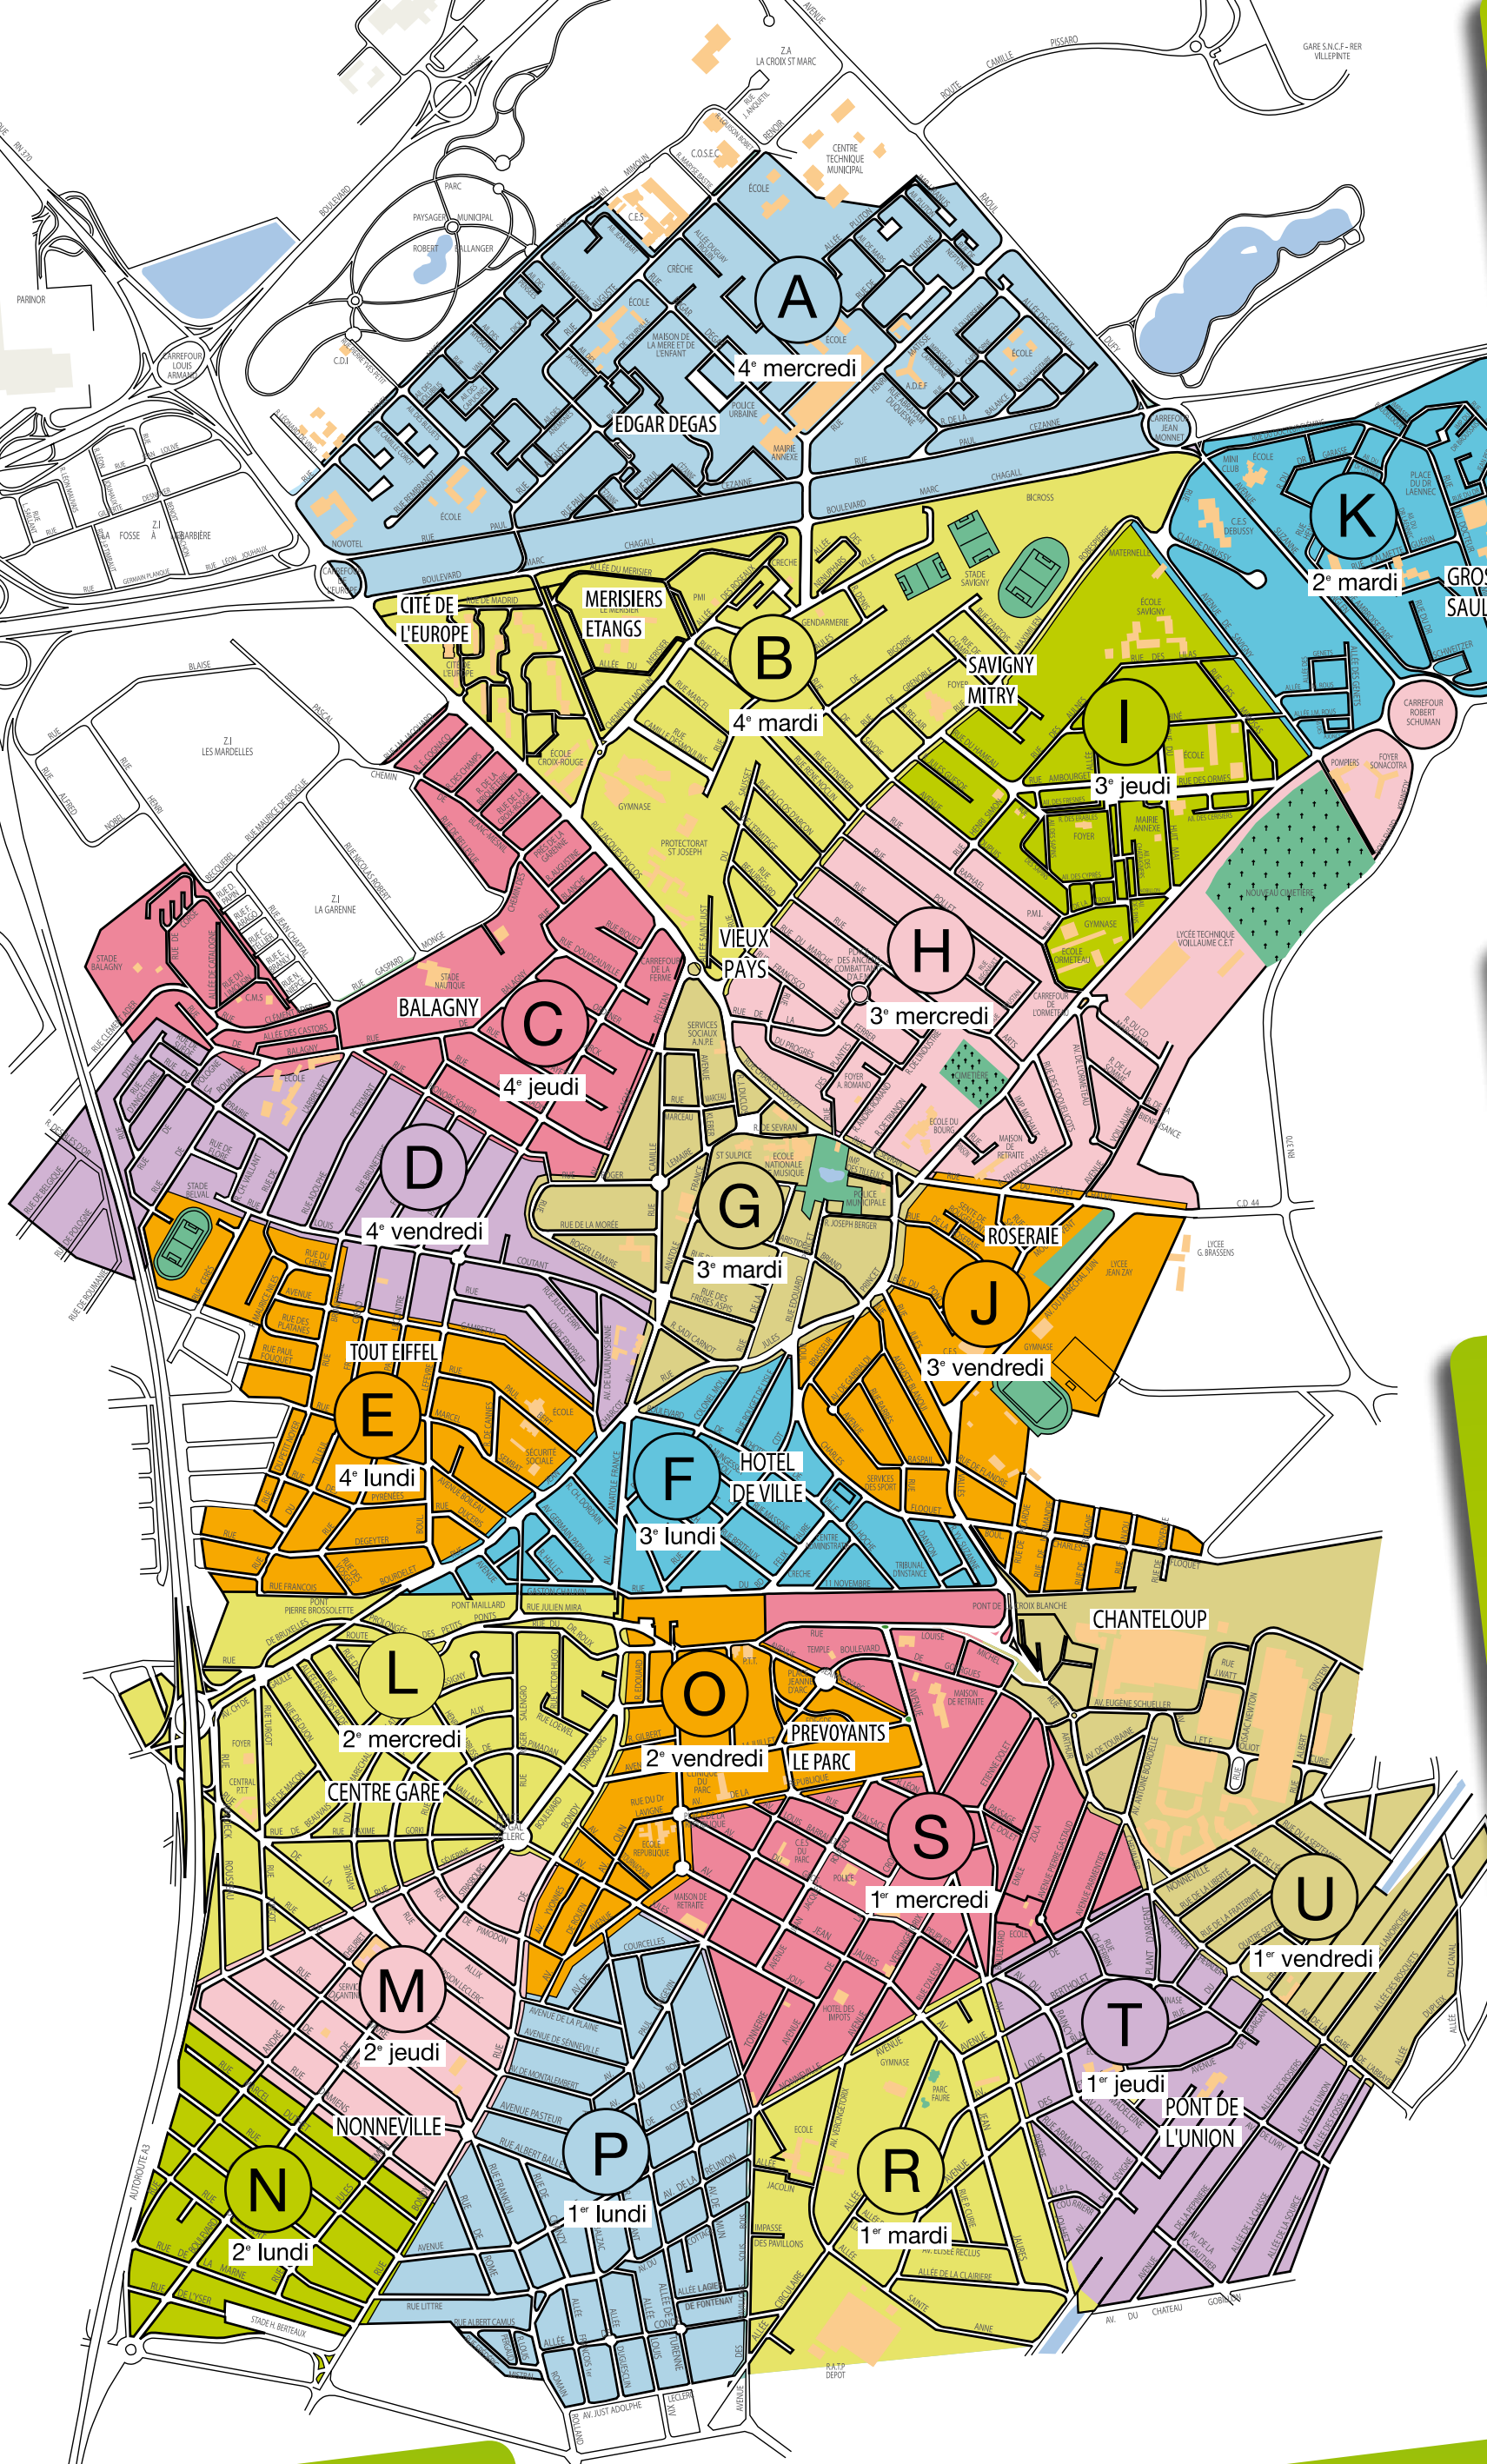

SERVICE PROPRETÉ

01 48 79 66 47

Pour nous écrire
Hôtel de ville
93600 Aulnay-sous-Bois
 Du lundi au vendredi
 8h30 - 12h / 13h30 - 17h30
 Le samedi
 8h30 - 12h

UN PROBLÈME DE PROPRETÉ, DE TAGS, DE VOIRIE, D'ESPACES VERTS ?
 NOUS INTERVENONS !

PROXIM'AULNAY
 le service municipal avec vous, jour après jour
0800093600

DÉCHETTERIE MUNICIPALE

Zone industrielle des Mardelles
 Rue Henri Becquerel à Aulnay-sous-Bois
 Tél. : 01 48 68 55 74

Horaires d'ouverture aux particuliers

Du 1^{er} novembre au 31 mars

Du lundi au vendredi :
 13h - 18h
 • le samedi : 10h - 18h
 • le dimanche : 9h - 13h

Du 1^{er} avril au 31 octobre

Du lundi au vendredi :
 14h - 19h
 • le samedi : 10h - 19h
 • le dimanche : 9h - 13h

Horaires d'ouverture aux artisans, sociétés ou entreprises

Du lundi au vendredi :
 6h - 12h

La déchetterie est fermée les jours fériés

COLLECTE DES OBJETS VOLUMINEUX

SECTEURS	A	B	C	D	E	F	G	H	I	J	K	L	M	N	O	P	R	S	T	U
MOIS / JOUR	4 ^e merc	4 ^e mardi	4 ^e jeudi	4 ^e vend	4 ^e lundi	3 ^e lundi	3 ^e mardi	3 ^e merc	3 ^e jeudi	3 ^e vend	2 ^e mardi	2 ^e merc	2 ^e jeudi	2 ^e lundi	2 ^e vend	1 ^{er} lundi	1 ^{er} mardi	1 ^{er} merc	1 ^{er} jeudi	1 ^{er} vend
JANVIER	26	25	27	28	24	17	18	19	20	21	11	12	13	10	14	3	4	5	6	7
FÉVRIER	23	22	24	25	28	21	15	16	17	18	8	9	10	14	11	7	1	2	3	4
MARS	23	22	24	25	28	21	15	16	17	18	8	9	10	14	11	7	1	2	3	4
AVRIL	27	26	28	22	25	18	19	20	21	15	12	13	14	11	8	4	5	6	7	1
MAI	25	24	26	27	23	16	17	18	19	20	10	11	12	9	13	2	3	4	5	6
JUIN	22	28	23	24	27	20	21	15	16	17	14	8	9	13	10	6	7	1	2	3
JUILLET	27	26	28	22	25	18	19	20	21	15	12	13	14	11	8	4	5	6	7	1
AOÛT	24	23	25	26	22	15	16	17	18	19	9	10	11	8	12	1	2	3	4	5
SEPTEMBRE	28	27	22	23	26	19	20	21	15	16	13	14	8	12	9	5	6	7	1	2
OCTOBRE	26	25	27	28	24	17	18	19	20	21	11	12	13	10	14	3	4	5	6	7
NOVEMBRE	23	22	24	25	28	21	15	16	17	18	8	9	10	14	11	7	1	2	3	4
DÉCEMBRE	28	27	22	23	26	19	20	21	15	16	13	14	8	12	9	5	6	7	1	2